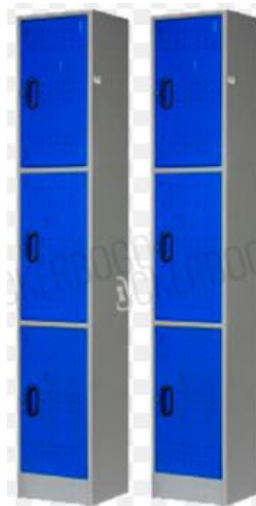

COLOR: NEGRO/BLANCO/GRIS
GARANTÍA: 1 AÑO

DESCRIPCIÓN

- Locker 3 puestos 1 cuerpos
- Elaborado en lamina cold rolled calibre 22

MEDIDAS

1. Alto 200cms
   - Ancho 32cms
   - Fondo 30cms
2. ---