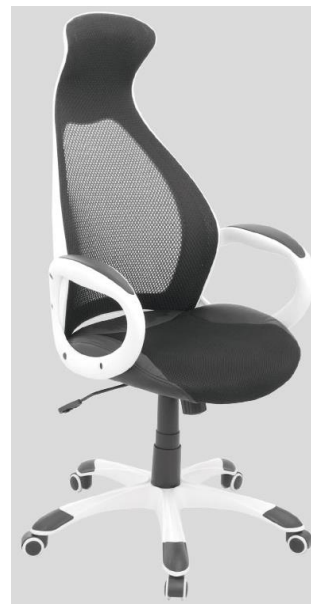

**COLOR: NEGRO**  
**GARANTÍA: 1 AÑO**

---

**DESCRIPCIÓN**

---

- Espalda y asiento tapizado
- Espalda reclinable
- Cilindro neumático
- Base cromada
- Ruedas en goma

**Silla Daytona Presidente**

**COLOR: NEGRO, ROJO, MORADO Y AZUL**  
**GARANTÍA: 1 AÑO**