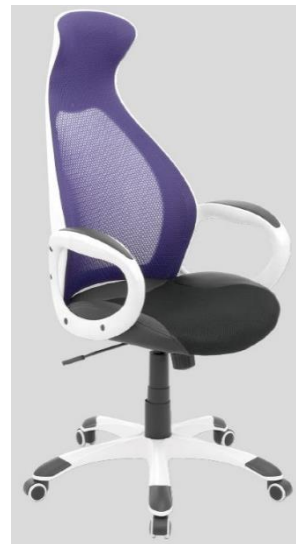

**COLOR: NEGRO**  
**GARANTÍA: 1 AÑO**

---

**DESCRIPCIÓN**

---

- Espalda y asiento tapizado
- Espalda reclinable
- Cilindro neumático
- Base cromada
- Ruedas en goma

**Silla Daytona Presidente**

**COLOR: NEGRO, ROJO, MORADO Y AZUL**  
**GARANTÍA: 1 AÑO**