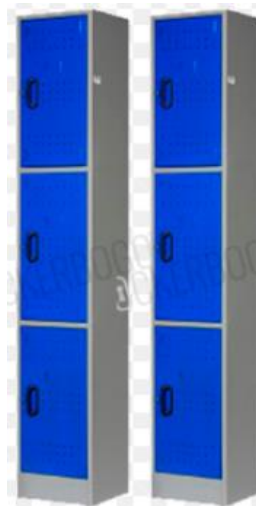

MEDIDAS

- Alto 180cms
- Ancho 32cms
- Fondo 30cms

DESCRIPCIÓN

- Locker metálico 1 puesto
- Elaborado en lamina cold rolled calibre 22

**Locker 3 Puestos 1 Cuerpo 1.80m**

**COLOR: NEGRO/BLANCO/GRIS**  
**GARANTÍA: 1 AÑO**